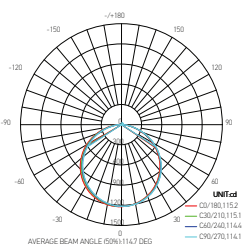

Dalle LED rectangle

ANETO 32W 4000K 3680lm

Ref: 169331

EAN	3125461693312
Puissance	32W
Température de couleur	4000K
Flux lumineux	3680lm
Driver	BOKE BK-PLL040-0800 Entrée 220-240V 150mA Sortie 28-42V 800mA Ta: 45°C Tc: 75°C
mA	⊖ 150mA ⊕ 800mA
Température de fonctionnement	-20°C ~ 40°C
Marque des LED	EPISTAR 384pcs
Angle de diffusion	90°
Rendu des couleurs	>80
Facteur puissance	>0.9
Indice de protection	40
IK	07
Durée de vie	50'000 H
UGR	<17
Matériaux	Aluminium avec un revêtement anticorrosion
Diffuseur	PMMA (Matt)
Coloré	Blanc (RAL9016)
Poids	3.25kg
Dimensions	1195 x 295 x 12.5mm