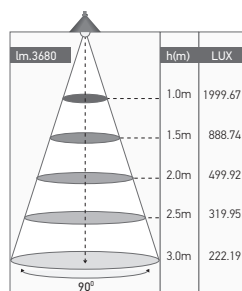

Dalle LED rectangle

ANETO 32W 4000K 3680lm

Ref: 169331

EAN	3125461693312
Puissance	32W
Température de couleur	4000K
Flux lumineux	3680lm
Driver	BOKE BK-PLL040-0800 Entrée 220-240V 150mA Sortie 28-42V 800mA Ta: 45°C Tc: 75°C
mA	⊖ 150mA ⊕ 800mA
Température de fonctionnement	-20°C ~ 40°C
Marque des LED	EPISTAR 384pcs
Angle de diffusion	90°
Rendu des couleurs	>80
Facteur puissance	>0.9
Indice de protection	40
IK	07
Durée de vie	50'000 H
UGR	<17
Matériaux	Aluminium avec un revêtement anticorrosion
Diffuseur	PMMA (Matt)
Coloré	Blanc (RAL9016)
Poids	3.25kg
Dimensions	1195 x 295 x 12.5mm