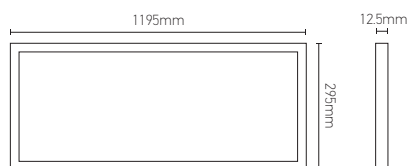

Dalle LED rectangle

ANETO 32W 4000K 3680lm

Ref: 169331

EAN	3125461693312
Puissance	32W
Température de couleur	4000K
Flux lumineux	3680lm
Driver	BOKE BK-PLL040-0800 Entrée 220-240V 150mA Sortie 28-42V 800mA Ta: 45°C Tc: 75°C
mA	⊖ 150mA ⊕ 800mA
Température de fonctionnement	-20°C ~ 40°C
Marque des LED	EPISTAR 384pcs
Angle de diffusion	90°
Rendu des couleurs	>80
Facteur puissance	>0.9
Indice de protection	40
IK	07
Durée de vie	50'000 H
UGR	<17
Matériaux	Aluminium avec un revêtement anticorrosion
Diffuseur	PMMA (Matt)
Coloré	Blanc (RAL9016)
Poids	3.25kg
Dimensions	1195 x 295 x 12.5mm